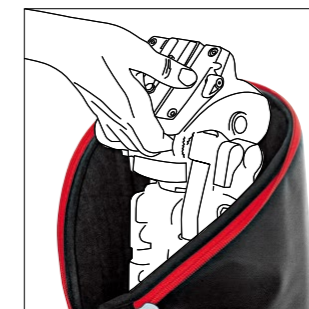

三脚バッグ

お使いの三脚・雲台に合わせ、さまざまなサイズ・タイプの三脚バッグがお選びいただけます。片端がやや広がっており、雲台を装着したまま三脚を収納しやすくなっています。ジッパーは下端(脚側)から上端(雲台側)キャップ部回りまで完全に開くことができます。ショルダーストラップが縫い付けられていて肩掛けで運べ、モデルによっては取っ手や先端ハンドルを備えています。バリスティックナイロン製。

雲台側が広がっていて、ジッパーを大きく開けられるので、出し入れが快適