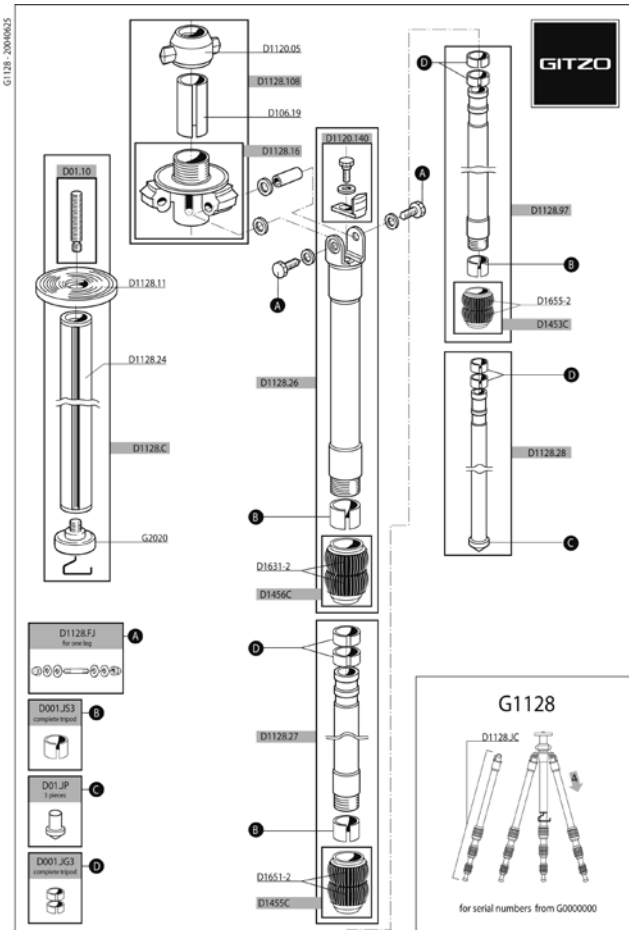

保修和零部件

所有Gitzo产品均享有法律规定范围内的保修，确保产品适合使用且无任何制造缺陷。只需简单注册您所购买的产品，该产品即有资格延长有限保修期限。有限保修延期的条款和条件，以及本地/全国保修服务的联系信息列表，请登陆www.gitzo.cn查看。

Gitzo产品的零部件在产品本省停产后数年仍有售卖。在www.gitzo.cn上，您可查看Gitzo产品的分解图以及零部件编号。