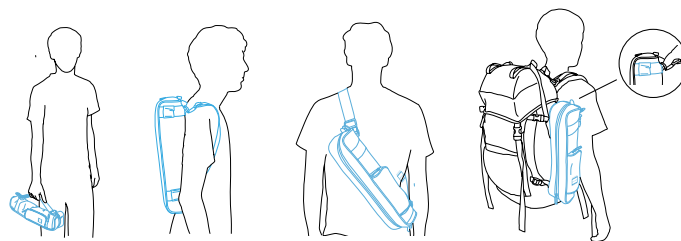

* 如三脚架+云台的总长度长大于内部长度，或云台尺寸大于内部直径（云台侧），则选用较大的三脚架袋。

旅行者三脚架袋

Gitzo旅行者三脚架袋重量轻巧，可非常方便地携带旅行者系列三脚架。这款全新设计的旅行者三脚架袋，不仅保留了先前型号的功能和保护等级，并且采用超强防

撕裂面料制成，摸感更柔软且抗撕扯和防腐蚀。

背带由于使用了聪明的双调节系统，因此可提供多种长度。这种三脚架袋可作为手提袋、肩袋或双肩包背使用。其他显眼的特征包括一个强力钢环挂钩和两个绳环，用于把三脚架袋挂其他包上（比如双肩背包）。