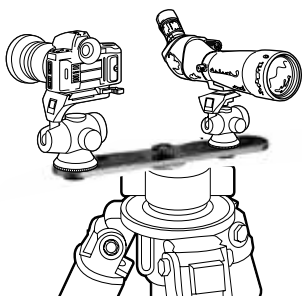

多功能性

人体工学橡胶棘轮盘，能够轻松锁定和控制不锈钢球体，可与捷信旅行者三脚架完美兼容，而迷你旅行者三脚架的脚管也可搭配最小尺寸的捷信旅行者球型云台。

稳定性

单凹口设计可从横向模式快速切换到纵向模式。当脚管展开到第二个角度时，可实现最大稳定性。

编号					
GKTBB1	17,5cm/68.8"	12,5cm/49.2"	22,2cm/87.4"	0,265kg/0.584lbs	3kg/6.6lbs
GKTBC1	17,5cm/68.8"	12,5cm/49.2"	22,2cm/87.4"	0,265kg/0.584lbs	3kg/6.6lbs

三脚架 配件

两用平台

G1539

G1539让多个相机* (或2个云台) 安装在单个三脚架中轴上成为现实 – 中央至中央的距离达35cm。

*G1539所附带的螺钉为3/8"。要使用1/4"螺纹安装相机, 需使用选件D2271.I3。

带有刻度的直角支架

G541

使用G541, 可将系列5中间中轴变为横向臂。