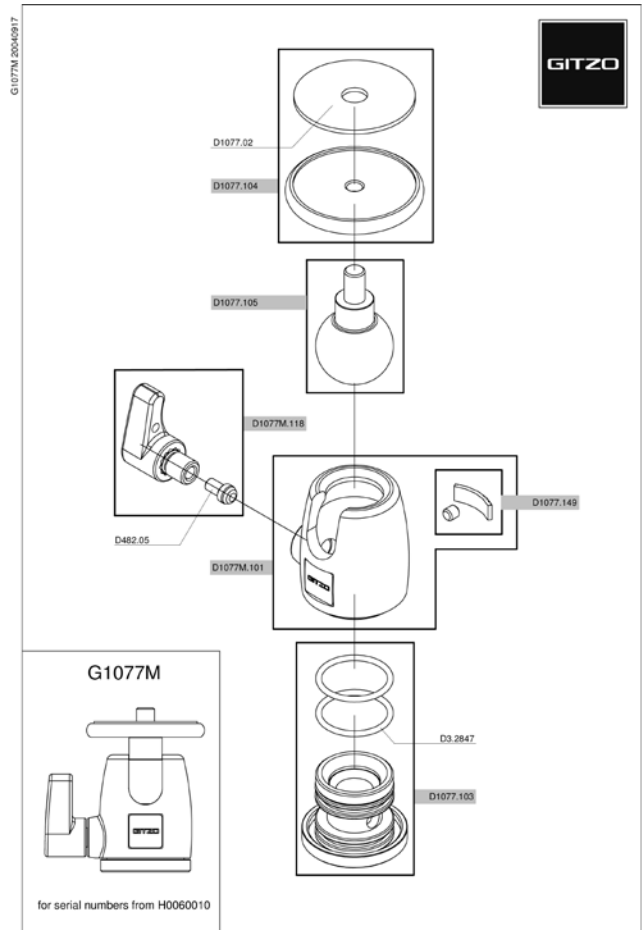

保修和零部件

所有Gitzo产品均享有法律规定范围内的保修，确保产品适合使用且无任何制造缺陷。只需简单注册您所购买的产品，该产品即有资格延长有限保修期限。有限保修延期的条款和条件，以及本地/全国保修服务的联系信息列表，请登陆www.gitzo.cn查看。

Gitzo产品的零部件在产品本省停产后数年仍有售卖。在www.gitzo.cn上，您可查看Gitzo产品的分解图以及零部件编号。